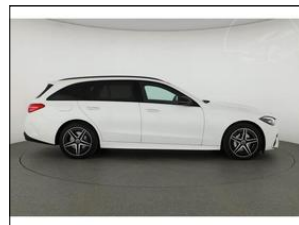

Mercedes-Benz C 300e, Navigace, Full LED

V prov. od:	2023
Tachometr:	6 890 km
Barva:	bílá
Karoserie:	Kombi
Počet dveří:	5
Počet sedadel:	5
Palivo:	Benzín
Objem:	2 000 ccm
Výkon:	230 kW (313 PS)
STK:	2.2027
Emise:	2.2027
Cena:	1 250 000,- Kč

Výbava vozidla:

ABS, Alu kola, Centrální zam. klíčem, Elektrická okna, Klimatizace digitální, Kontrola tlaku v pneu, Navigace GPS, Palubní počítač, Pohon zadní, Protiskluzový systém ASR, Převodovka automatická, Rychlostní stupně, Rádio přijímač, Sedadla el. nastavitelná, Sedadla vyhřívaná, Senzor deště, Servo, Skla tónovaná ...

Stav vozidla:

první majitel, servisní knížka, koupeno v CZ

Další informace:

mnoho další výbavy. Zánovní a předváděcí vozy se zárukou. Vyberte si až z 25 značek a stovek modelů zánovních vozů na jednom místě a ihned k odběru. Úspora až 40% proti ceně nového vozu. Garance stavu kilometrů. Výhodné financování na míru. Výměna vozu bez starostí. Výbava AMG paket s motorem 300e ...

Informace o prodejci

Mototechna

Dopraváků 874/15 18000 Praha 8

Telefon: +420 800 121 111
Email: obchod@mototechna.cz
WWW: www.mototechna.cz

Otevírací doba:

Pondělí: 08:00 - 21:00
Úterý: 08:00 - 21:00
Středa: 08:00 - 21:00