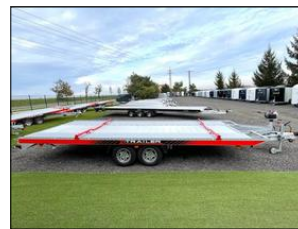

## Jiná Jiná AT 35-21/55 SW2 (2.2x5.5m)

**V prov. od:** 2023  
**Tachometr:** 0 km  
**Barva:** šedá  
**Karoserie:** Přívěs na přepravu aut  
**Cena:** **15 608,- €**  
**Cena bez DPH:** 12 899,- €

### Další informace:

Příplatek za plnou ložnou plochu: 21.000,- (860,- EUR), příplatek za 4ks tlumičů a držáků: 5.500,-.  
Sklopné celohliníkové přívěsy Z-TRAILER jsou určeny především pro přepravu automobilů, ale i také motocyklů, nebo jakýchkoliv jiných nákladů. Přívěsy jsou určeny pro široké spektrum uživatelů ...