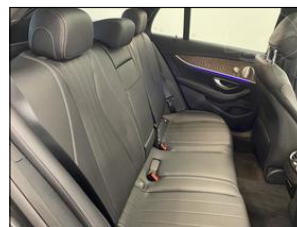

Stav vozidla:

první majitel, servisní knížka, koupeno v D, v záruce

Další informace:

AIR BODY CONTROL s plynulou regulací tlumení, DYNAMIC SELECT ve 3 úrovních „Comfort“ ...

**Informace o prodejci****ARAVER CZ člen skupiny AUTO UH s.r.o.**