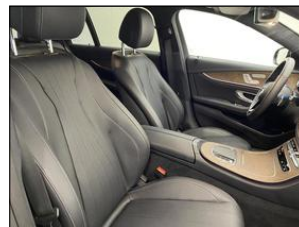

Stav vozidla:

první majitel, servisní knížka, koupeno v D, v záruce

Další informace:

AIR BODY CONTROL s plynulou regulací tlumení, DYNAMIC SELECT ve 3 úrovních „Comfort“ ...

**Informace o prodejci****ARAVER CZ člen skupiny AUTO UH s.r.o.**