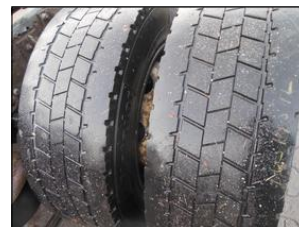

Výbava vozidla:

Stav vozidla:

Další informace:

Nákladní automobil-podvozek, Iveco Stralis AS190S42, Provoz 10/2009, Najeto 1.013.077 km, 4x2, manuální převodovka 16-ti kvařt, 420 PS, Euro 5, motorová brzda, 2 lůžka, ABS, klima, tempomat, nezávislé topení, lednička, nádrž 570 l, uzávěrka diferenciálu, komplet vzduchové pérování, rozvor 6300 mm, délka rámu 8500 mm ...