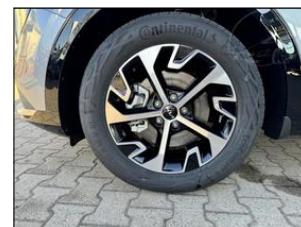

Další informace:

Nový neregistrovaný vůz ihned k odběru, možnost odpočtu DPH ...

Informace o prodejci

AUTO DASPOL s.r.o.

Těšínská 1880/39 71000 Slezské Pavlovice

Telefon: +420 724 307 397 +420 737 731 634

Email: prodej@autodaspol.cz

WWW: www.autodaspol.cz

Otevírací doba:

Pondělí: 08:00 - 17:00

Úterý: 08:00 - 17:00

Středa: 08:00 - 17:00