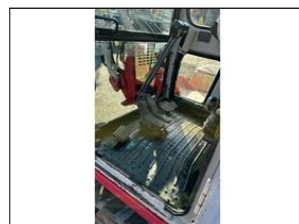

Takeuchi TB 175, 7.4t

V prov. od: 2009
Tachometr: 5 339 hod
Karoserie: RY
Počet dveří: 0
Počet sedadel: 0
Palivo: Diesel
Výkon: 45 kW (61 PS)
Cena:

Výbava vozidla:

Stav vozidla:

Další informace:

pásové rypadlo mini Takeuchi TB175; rok 2009, najeto 5 339 mth, motor Yanmar 45.3kW, hmotnost 7.4t; gumové pásy; ID 1562000529_T; K vidění v našem areálu v Bystřanech; Volejte od Po-Pá / od 9-17 hod, nebo pište. Antonín Majer, +420 608 244 776; rypadlomini, minibagr, minibager, miniryfadlo, minibagger, minikoparka ...