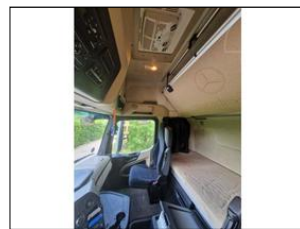

Výbava vozidla:

Lůžka 2x, Převodovka automatická

Stav vozidla:

Další informace:

tahač Mercedes Actros 1848 lowdeck, rok výroby 2014, motor 350 kW / 476 PS, pohon 4x2, najeto 1 050 000 km, spaní 2x, automat; lokace Královéhradecký kraj; ID 1453901349_L; Volejte od Po-Pá/9-17hod. nebo pište. Lucie Vaňková ...