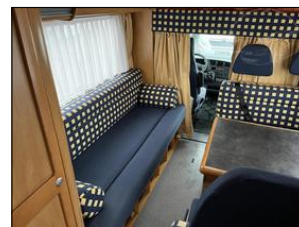

Informace o prodejci

Autocentrum Stéblová

Stéblová 65 53345 Stéblová u Pardubic

Telefon: +420 724 264 084 +420 732 537 535

Email: bazar@cpce.cz

WWW: www.autocentrumsteblova.cz

Otevírací doba:

Pondělí: 9.00 - 17.00

Úterý: 9.00 - 17.00

Středa: 9.00 - 17.00