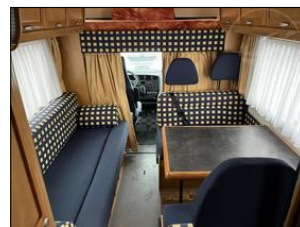

Informace o prodejci

Autocentrum Stéblová

Stéblová 65 53345 Stéblová u Pardubic

Telefon: +420 724 264 084 +420 732 537 535

Email: bazar@cpce.cz

WWW: www.autocentrumsteblova.cz

Otevírací doba:

Pondělí: 9.00 - 17.00

Úterý: 9.00 - 17.00

Středa: 9.00 - 17.00