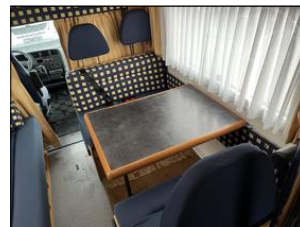

Informace o prodejci

Autocentrum Stéblová

Stéblová 65 53345 Stéblová u Pardubic

Telefon: +420 724 264 084 +420 732 537 535

Email: bazar@cpce.cz

WWW: www.autocentrumsteblova.cz

Otevírací doba:

Pondělí: 9.00 - 17.00

Úterý: 9.00 - 17.00

Středa: 9.00 - 17.00