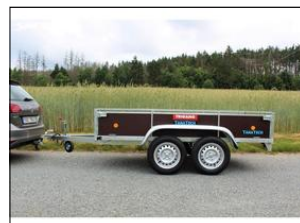

Tanatech Přívěs Lider 2D250 750kg

V prov. od: 2023
Tachometr: 0 km
Barva: hnědá
Karoserie: Valníkový přívěs
Cena: **32 057,- Kč**
Cena bez DPH: 26 493,- Kč

Výbava vozidla:

Stav vozidla:

nové vozidlo, servisní knížka, koupeno v F

Další informace:

Rozměry ložné plochy 251x133x40cm. Celková hmotnost 750kg. Hmotnost přívěsu 250kg. Spodní celosvařený rám s 4 příčkami - žárově zinkovaný. 4 kotvící úchyty vně korby. Sklopná korba s výškou bočnic 40cm (snadněji naložíte traktor/sekačku). Tuhé překližkové bočnice. Díky šířce 133cm snadno naložíte stavební desky (OSB ...