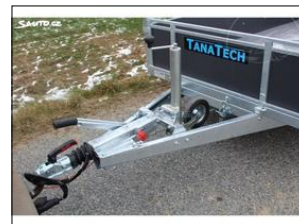

Tanatech Přívěs Lider 2D250 1300kg

V prov. od: 2023
Tachometr: 0 km
Barva: šedá
Karoserie: Valníkový přívěs
Cena: **62 650,- Kč**
Cena bez DPH: 51 777,- Kč

Výbava vozidla:

Stav vozidla:

nové vozidlo, servisní knížka, koupeno v F

Další informace:

Rozměry ložné plochy 251x133x40cm. Celková hmotnost 1300kg. Hmotnost přívěsu 320kg. Spodní celosvařený rám s příčkami žárově zinkovaný. 4 kotvící úchyty vně korby. Sklopná korba s výškou bočnic 40cm. Tuhé překližkové bočnice. Přední a zadní čelo otevírací. Překližková podlaha s protiskluzovou úpravou. Brzděné provedení ...