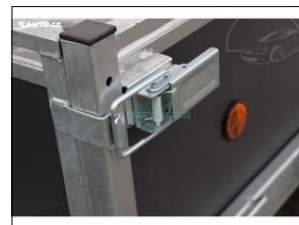

Další informace:

Rozměry ložné plochy 251x133x40cm. Celková hmotnost 1300kg. Hmotnost přívěsu 320kg. Spodní celosvařený rám s příčkami žárově zinkovaný. 4 kotvící úchyty vně korby. Sklopná korba s výškou bočnic 40cm. Tuhé překližkové bočnice. Přední a zadní čelo otevírací. Překližková podlaha s protiskluzovou úpravou. Brzděné provedení ...