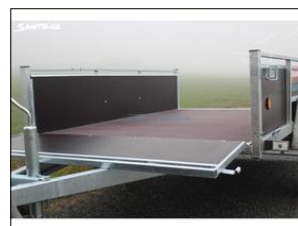

#### Další informace:

Rozměry ložné plochy 201x133x40cm. Celková hmotnost 750kg. Hmotnost přívěsu 195kg. Spodní celosvařený rám s příčkami žárově zinkovaný. 4 kotvících úchyty vně korby Sklopná korba s výškou bočnic 40cm. Tuhé překližkové bočnice. Přední a zadní čelo otevírací. Opěrné kolečko na příčce mezi oji. Překližková podlaha s protis ...