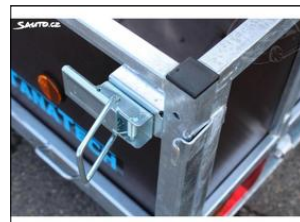

Další informace:

Standardní vybavení: Rozměry ložné plochy 251x133x40cm. Celkové rozměry 372x182cm. Celková hmotnost 750kg. Hmotnost přívěsu 214kg. Spodní celosvařený rám s 5 příčkami - žárově zinkovaný. 4 kotvící úchyty vně korby. Sklopná korba s výškou bočnic 40cm. Tuhé překližkové bočnice. Přední a zadní čelo otevírací. Opěrné koleč ...