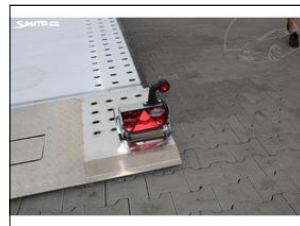

Další informace:

Hydraulicky sklopný autopřepravník Wiola v délce 5,5m je komfortní přívěs pro přepravu velkých a objemných automobilů ...

Informace o prodejci

TANATECH, s.r.o.

Budišov 398 67503 Budišov

Telefon: +420 773 881 594