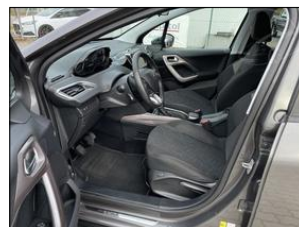

Informace o prodejci

SLOMI-CAR

Pražská třída 1507 37010 České Budějovice

Telefon: +420 608 12 12 18 +420 777 07 24 12

Fax: +420 387 22 00 10

Email: info@slomi-car.cz

WWW: www.slomi-car.cz

Otevírací doba:

Pondělí: 9:00-18:00

Úterý: 9:00-18:00

Středa: 9:00-18:00