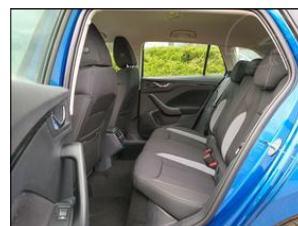

Informace o prodejci

AUTO VOLF s.r.o.

Folmavská 2828/6 30100 Plzeň

Telefon: + 420 377 43 43 43

Email: marketing@autovolf.cz

WWW: www.autovolf.cz

Otevírací doba:

Pondělí: 08:00 - 17:00

Úterý: 08:00 - 17:00

Středa: 08:00 - 17:00