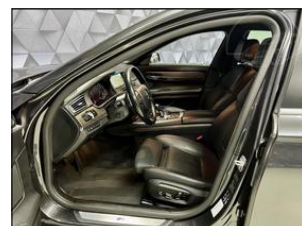

Informace o prodejci

AUTOZDOVOZU

Kamýcká 40/7 15300 Praha 6

Telefon: +420732804804 +420 732 804 804 +420778004005

Fax: +420 227 203 691

Email: info@autozdovozu.cz

WWW: www.autozdovozu.cz

Otevírací doba:

Pondělí: 9 - 19 hod

Úterý: 9 - 19 hod

Středa:

© 2024 Webfarm s.r.o. - Všechna práva vyhrazena