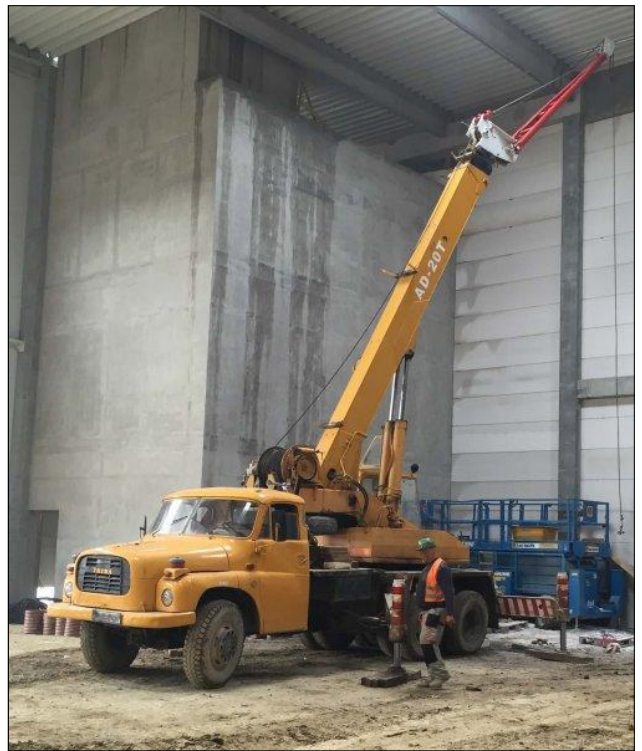

Detail inzerátu

Tatra AD20 T148 (3x) bič nástavec

V prov. od: 0000
Tachometr: 0 km
Karoserie: Jeřáb
Počet sedadel: 0
Palivo: Diesel
Cena: **362 879,- Kč**
Cena bez DPH: 299 900,- Kč

Výbava vozidla:

Pohon 6x6

Stav vozidla:

Další informace:

autojeřáb Tatra T148 +ČKD AD 20T,
(možno podobné 3ks); nosnost 20t,
pohon 6x6; bič, nástavec, prodloužení; ID
1634648183_V;
Lokace: SLOVENSKO - severovýchod, nedaleko PL
hranic; Volejte od Po-Pá/9-17hod. nebo pište.
Bc. Černoskutová Viktorie ...