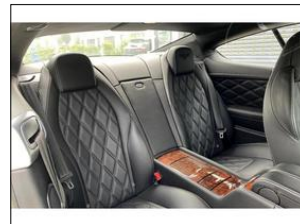

Informace o prodejci

Air Truck s.r.o.

Palouky 25301 Hostivice

Telefon: +420 725 933 933 +420 702 993 993

Email: airtruck@email.cz

WWW: www.airtruck.cz

Otevírací doba:

Pondělí: 08:00 - 18:00

Úterý: 08:00 - 18:00

Středa: 08:00 - 18:00