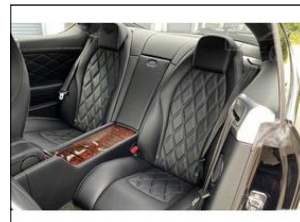

Informace o prodejci

Air Truck s.r.o.

Palouky 25301 Hostivice

Telefon: +420 725 933 933 +420 702 993 993

Email: airtruck@email.cz

WWW: www.airtruck.cz

Otevírací doba:

Pondělí: 08:00 - 18:00

Úterý: 08:00 - 18:00

Středa: 08:00 - 18:00