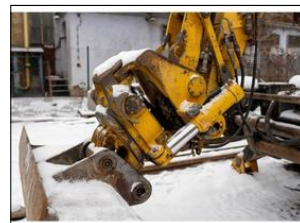

Liebherr A900 2cestný 22.5t powertilt

V prov. od: 2010
Tachometr: 11 900 hod
Karoserie: RY
Počet dveří: 0
Počet sedadel: 0
Palivo: Diesel
Výkon: 105 kW (143 PS)
Cena: **2 359 500,- Kč**
Cena bez DPH: 1 950 000,- Kč

Výbava vozidla:

Stav vozidla:

Další informace:

Liebherr A900 C ZW kolové rypadlo s kolejovým podvozkem; rok 2010, najeto 11 900 mth, hmotnost 22.5t; TP/SPZ, platné revize pro drážní provoz v ČR. kamera, tažné, opěry; Otočná hlava (powertilt), 2x svahovka 1.5 + 2m, Drapák s 2 čelistmi (30+60 cm) ...