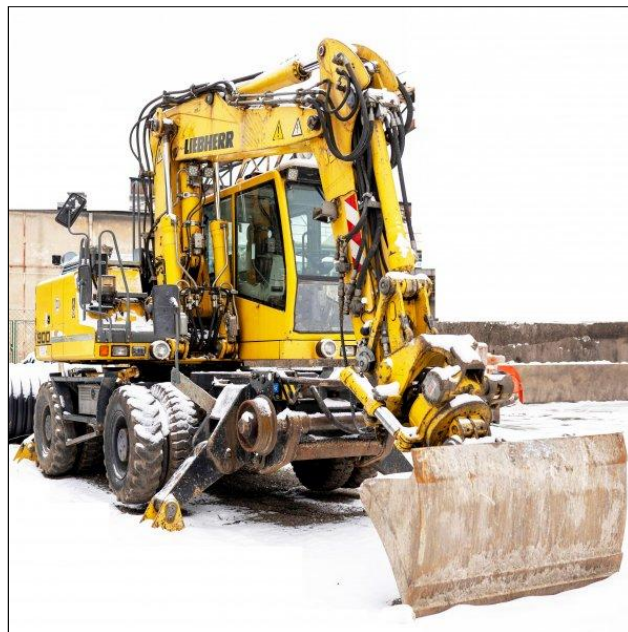

Liebherr A900 2cestný 22.5t powertilt

V prov. od: 2010
Tachometr: 11 900 hod
Karoserie: RY
Počet dveří: 0
Počet sedadel: 0
Palivo: Diesel
Výkon: 105 kW (143 PS)
Cena: **2 359 500,- Kč**
Cena bez DPH: 1 950 000,- Kč

Výbava vozidla:

Stav vozidla:

Další informace:

Liebherr A900 C ZW kolové rypadlo s kolejovým podvozkem; rok 2010, najeto 11 900 mth, hmotnost 22.5t; TP/SPZ, platné revize pro drážní provoz v ČR. kamera, tažné, opěry; Otočná hlava (powertilt), 2x svahovka 1.5 + 2m, Drapák s 2 čelistmi (30+60 cm) ...