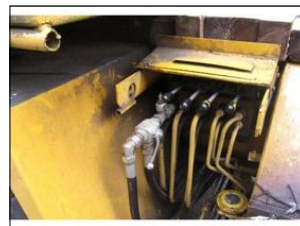

Další informace:

Autojeřáb 6x6 Tatra 815 AD28; rok 1990, motor měněn z kompresoru, pneu BALONY, PERA, velký i malý hák, 2023 nové zadní opěry, přepínání opěr kohouty (přestavba Slaný), nové aku; není nástavec prodloužení/bič; TP TRAKTORU; lokace Plzeňský kraj; ID 1612544800_Z; Volejte +420 608 244 780 od Po-Pá / 9-17 h ...