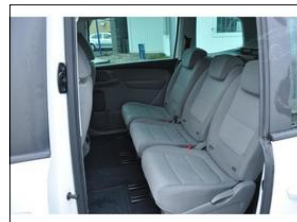

Informace o prodejci

Autobazar LUBENEC s.r.o.

Pražská 379 43983 Lubenec

Telefon: 607 665 666

Email: info@autobazarlubenec.cz

WWW: www.autobazarlubenec.cz

Otevírací doba:

Pondělí: 9-18

Úterý: 9-18

Středa: 9-18