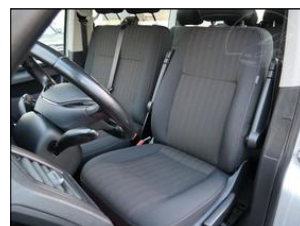

Informace o prodejci

Auto VELVEX s.r.o.

Pražská 338 27401 Slaný

Telefon: 777 725 881 774 545 881

Email: info@autovelvex.cz

WWW: www.autovelvex.cz

Otevírací doba:

Pondělí: 9:00 - 17:00

Úterý: 9:00 - 17:00

Středa: 9:00 - 17:00