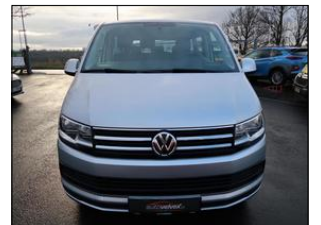

Informace o prodejci

Auto VELVEX s.r.o.

Pražská 338 27401 Slaný

Telefon: 777 725 881 774 545 881

Email: info@autovelvex.cz

WWW: www.autovelvex.cz

Otevírací doba:

Pondělí: 9:00 - 17:00

Úterý: 9:00 - 17:00

Středa: 9:00 - 17:00