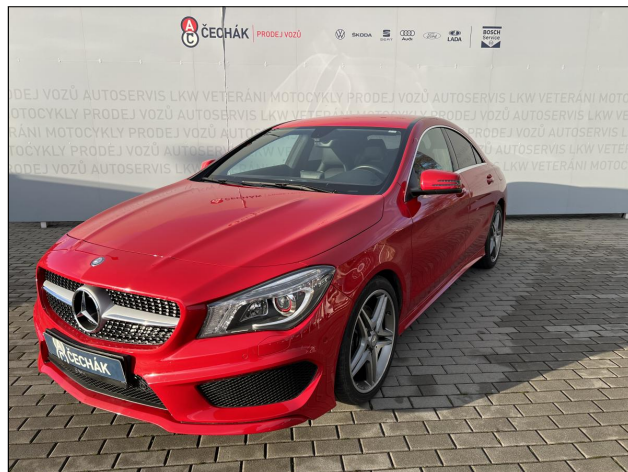

**Mercedes-Benz CLA 155kW,
4Matic,AMG,nízký nájezd**

V prov. od: 2014
Tachometr: 28 000 km
Barva: červená
Karoserie: Sedan/Limuzína
Počet dveří: 4
Počet sedadel: 5
Palivo: Benzín
Objem: 1 991 ccm
Výkon: 155 kW (211 PS)
STK: 09.2024
Cena: **579 000,- Kč**

Výbava vozidla:

ABS, AirBag 2x, Alarm, Alu kola, Asistent-parkovací zadní, Asistent-rozjezdový, Centrální zam. klíčem, Denní svícení, Elektrická okna 2x, Handsfree, Kamera parkovací, Klimatizace digitální, Kontrola tlaku v pneu, Opěrky hlav výsuvné, Palubní počítač, Podvozek sportovní, Pohon 4x4, Protiskluzový systém ASR ...

Stav vozidla:

první majitel

Další informace:

Stav perfektní

Údaje obsažené v této kartě vozu mají informativní charakter. Tato indikativní nabídka není nabídkou ve smyslu § 1731 nebo § 1732 občanského zákoníku, ani se nejedná o veřejný příslib dle § 1733 občanského zákoníku. Z této indikativní nabídky nevzniká nárok na uzavření smlouvy.

Informace o prodejci

ČECHÁK holding s.r.o.

Hodolanská 36/38 77900 Olomouc

Telefon: +420585313627

Email: martin.cervinka@cechak.cz

WWW: www.autocechak.cz

Otevírací doba:

Pondělí: 8-18

Úterý: 8-18

Středa: 8-18