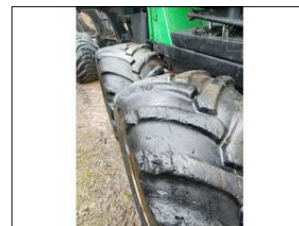

Výbava vozidla:

Stav vozidla:

Další informace:

k dispozici 2ks; John Deere 1510E; rok 2016 (má TP),
najeto 13 219 mth,
mótor 148 kW,
hmotnost 19.1t; +
rok 2011 (nemá TP),
138 kW, 18t,
stav motohodin: 18.002; lokace: olomoucko;
ID 1388652432_S; Volejte od Po-Pá/9-17hod nebo pište. (i whatsapp,
Simona Zeman Galleová,
Tel: +420 732 712 973; harvester, lesní průmysl ...