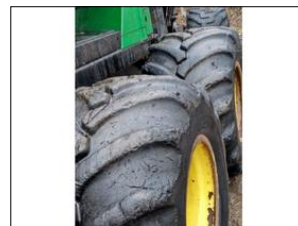

Výbava vozidla:

Stav vozidla:

Další informace:

k dispozici 2ks; John Deere 1510E; rok 2016 (má TP),
najeto 13 219 mth,
mótor 148 kW,
hmotnost 19.1t; +
rok 2011 (nemá TP),
138 kW, 18t,
stav motohodin: 18.002; lokace: olomoucko;
ID 1388652432_S; Volejte od Po-Pá/9-17hod nebo pište. (i whatsapp,
Simona Zeman Galleová,
Tel: +420 732 712 973; harvester, lesní průmysl ...