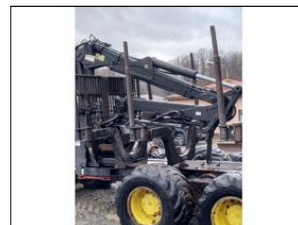

Detail inzerátu

John Deere 1510 vyvážička 19t forwarder

V prov. od: 2016
Tachometr: 13 219 hod
Počet dveří: 0
Počet sedadel: 0
Palivo: Diesel
Výkon: 148 kW (201 PS)
Cena: **4 597 879,- Kč**
Cena bez DPH: 3 799 900,- Kč

Výbava vozidla:

Stav vozidla:

Další informace:

k dispozici 2ks; John Deere 1510E; rok 2016 (má TP),
najeto 13 219 mth,
mótor 148 kW,
hmotnost 19.1t; +
rok 2011 (nemá TP),
138 kW, 18t,
stav motohodin: 18.002; lokace: olomoucko;
ID 1388652432_S; Volejte od Po-Pá/9-17hod nebo pište. (i whatsapp,
Simona Zeman Galleová,
Tel: +420 732 712 973; harvester, lesní průmysl ...