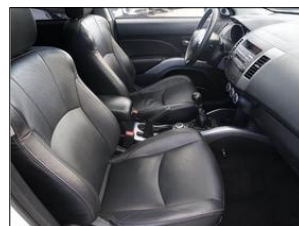

Informace o prodejci

AAA Auto - 21 poboček v celé ČR

Telefon: +420 800 400 450
Email: prodej3@aaaauto.cz
WWW: www.aaaauto.cz

Otevírací doba:

Pondělí: 8.00-21.00
Úterý: 8.00-21.00
Středa: 8.00-21.00