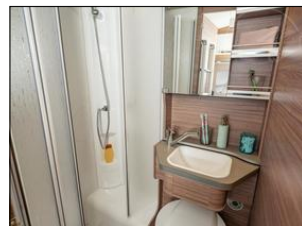

### Další informace:

airbag řidiče a spolujezdce, ABS, EBD, ESP, dojezdová sada pro pneu - Fix & Go Kit, GFK střecha se zvýšenou odolností proti kroupám, lednice 133 l se systémem AES, nádrž nafty 75 l, ocelové disky kol 15", otočné kazetové WC Dometic s elektrickým splachováním, plynové topení Truma Combi 6 s integrovaným 10 l bojlerem ...