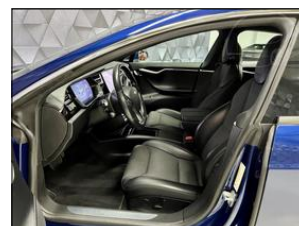

Informace o prodejci

AUTOZDOVOZU

Kamýcká 40/7 15300 Praha 6

Telefon: +420732804804 +420 732 804 804 +420778004005

Fax: +420 227 203 691

Email: info@autozdovozu.cz

WWW: www.autozdovozu.cz

Otevírací doba:

Pondělí: 9 -19 hod

Úterý: 9 -19 hod

Středa: 9 -19 hod