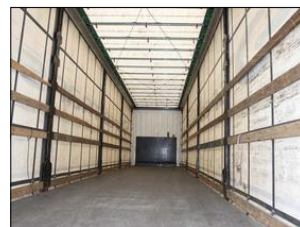

Informace o prodejci

TIR CENTRUM s.r.o.

Všechromy 75 25163 Strančice

Telefon: +420 775 753 141 +420 775 44 34 77

Email: info@tircentrum.cz

WWW: www.tircentrum.cz

Otevírací doba:

Pondělí: 08:00 - 17:00

Úterý: 09:00 - 13:00

Středa: Zavřeno