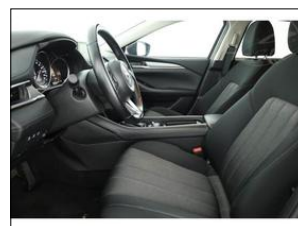

Informace o prodeji

AAA Auto - 21 poboček v celé ČR

Telefon: +420 800 400 450
Email: prodej3@aaaauto.cz
WWW: www.aaaauto.cz

Otevírací doba:

Pondělí: 8.00-21.00
Úterý: 8.00-21.00
Středa: 8.00-21.00