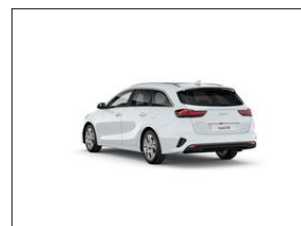

Kia Cee'd 1,6 CRDi MHEV SCR SW TOP (2024)

V prov. od:	2023
Tachometr:	5 km
Barva:	bílá
Karoserie:	Kombi
Počet dveří:	0
Počet sedadel:	5
Palivo:	Diesel
Objem:	1 598 ccm
Výkon:	100 kW (136 PS)
Cena:	669 979,- Kč
Cena bez DPH:	553 702,- Kč