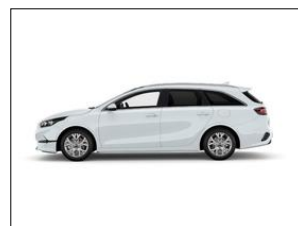

Kia Cee'd 1,6 CRDi MHEV SCR SW TOP (2024)

V prov. od:	2023
Tachometr:	5 km
Barva:	bílá
Karoserie:	Kombi
Počet dveří:	0
Počet sedadel:	5
Palivo:	Diesel
Objem:	1 598 ccm
Výkon:	100 kW (136 PS)
Cena:	669 979,- Kč
Cena bez DPH:	553 702,- Kč