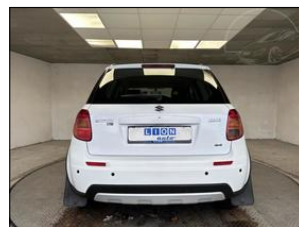

Informace o prodejci

Autocentrum Lion

Haviřská - Užín 40010 Všebořice-Ústí nad Labem

Telefon: 775 976 366 608 976 366

Email: info@lionauto.cz

WWW: www.lionauto.cz/

Otevírací doba:

Pondělí: 9:00 - 17:00

Úterý: 9:00 - 17:00

Středa: 9:00 - 17:00