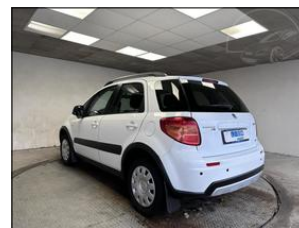

Informace o prodejci

Autocentrum Lion

Haviřská - Užín 40010 Všebořice-Ústí nad Labem

Telefon: 775 976 366 608 976 366

Email: info@lionauto.cz

WWW: www.lionauto.cz/

Otevírací doba:

Pondělí: 9:00 - 17:00

Úterý: 9:00 - 17:00

Středa: 9:00 - 17:00