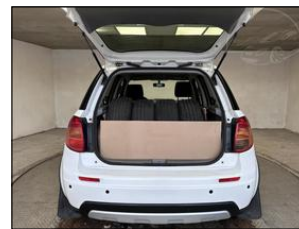

Informace o prodejci

Autocentrum Lion

Haviřská - Užín 40010 Všebořice-Ústí nad Labem

Telefon: 775 976 366 608 976 366

Email: info@lionauto.cz

WWW: www.lionauto.cz/

Otevírací doba:

Pondělí: 9:00 - 17:00

Úterý: 9:00 - 17:00

Středa: 9:00 - 17:00