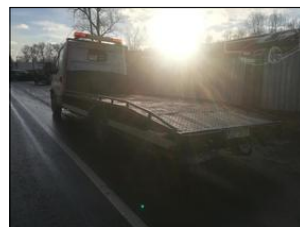

Iveco Daily 2,8 JTD

V prov. od: 2000
Tachometr: 266 000 km
Barva: bílá
Karoserie: Vůz pro přepravu aut / odtah
Počet dveří: 2
Počet sedadel: 3
Palivo: Diesel
Objem: 2 800 ccm
Výkon: 92 kW (125 PS)
STK: 12.2025
Cena: **149 000,- Kč**

Výbava vozidla:

Stav vozidla:

Další informace:

odtahový speciál, dložnost 1400kg, tažné, naviják funkční, měchy, nová TK. Stav dobrý

Údaje obsažené v této kartě vozu mají informativní charakter. Tato indikativní nabídka není nabídkou ve smyslu § 1731 nebo § 1732 občanského zákoníku ...