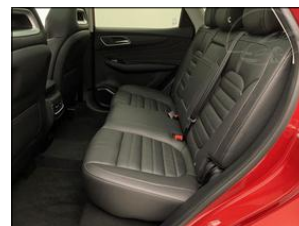

Informace o prodejci

Cardion Cars Brno (Auto Cardion)

Heršpická 788/9 63900 Brno

Telefon: +420 603 488 331

Email: ojetevozy@autocardion.cz

WWW: www.autocardion.cz

Otevírací doba:

Pondělí: 7.00-18.00

Úterý: 7.00-18.00

Středa: 7.00-18.00