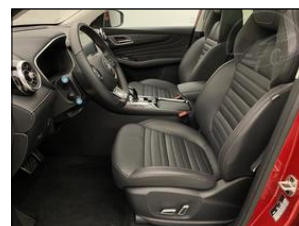

Informace o prodejci

Cardion Cars Brno (Auto Cardion)

Heršpická 788/9 63900 Brno

Telefon: +420 603 488 331

Email: ojetevozy@autocardion.cz

WWW: www.autocardion.cz

Otevírací doba:

Pondělí: 7.00-18.00

Úterý: 7.00-18.00

Středa: 7.00-18.00