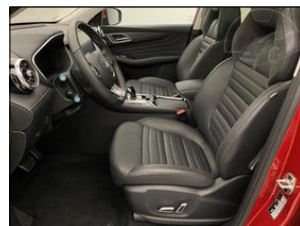

Informace o prodejci

Cardion Cars Brno (Auto Cardion)

Heršpická 788/9 63900 Brno

Telefon: +420 603 488 331

Email: ojetevozy@autocardion.cz

WWW: www.autocardion.cz

Otevírací doba:

Pondělí: 7.00-18.00

Úterý: 7.00-18.00

Středa: 7.00-18.00