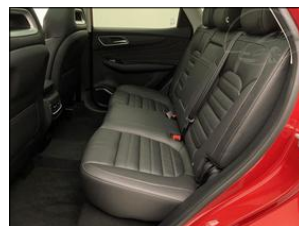

Informace o prodejci

Cardion Cars Brno (Auto Cardion)

Heršpická 788/9 63900 Brno

Telefon: +420 603 488 331

Email: ojetevozy@autocardion.cz

WWW: www.autocardion.cz

Otevírací doba:

Pondělí: 7.00-18.00

Úterý: 7.00-18.00

Středa: 7.00-18.00