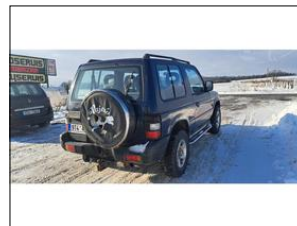

Informace o prodejci

AUTO BZONEK - mezi Bílovcem a Studénkou

spojnice Bílovec - Studénka 74291 Velké Albrechtice

Telefon: 605 291 285
Email: vladimir.bzonek@seznam.cz
WWW: www.autobzonek.cz

Otevírací doba:

Pondělí: 8 - 17
Úterý: 8 - 17
Středa: 8 - 17