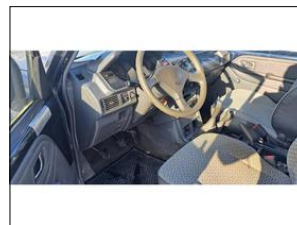

Informace o prodejci

AUTO BZONEK - mezi Bílovcem a Studénkou

spojnice Bílovec - Studénka 74291 Velké Albrechtice

Telefon: 605 291 285
Email: vladimir.bzonek@seznam.cz
WWW: www.autobzonek.cz

Otevírací doba:

Pondělí: 8 - 17
Úterý: 8 - 17
Středa: 8 - 17