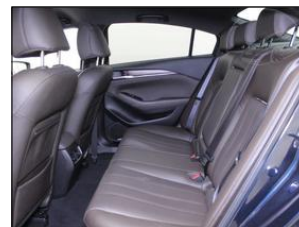

Mazda 6 2,5 G194 Takumi+ VENTILACE ČR

V prov. od: 2022
Tachometr: 15 900 km
Barva: modrá
Karoserie: Sedan/Limuzína
Počet dveří: 4
Počet sedadel: 5
Palivo: Benzín
Objem: 2 488 ccm
Výkon: 143 kW (194 PS)
STK: 11.2026
Cena: **859 900,- Kč**
Cena bez DPH: 710 661,- Kč

Výbava vozidla:

ABS, AirBag 6x, Alarm, Alu kola, Asistent-brzdový, Asistent-parkovací zadní, Centrální zam. klíčem, Denní svícení, Dětská sedačka Isofix, Elektrická okna 2x, Handsfree, Kamera parkovací, Klimatizace dig. dvouokruhová, Kontrola tlaku v pneu, Navigace GPS, Palubní počítač, Protiskluzový systém ASR ...

Stav vozidla:

první majitel, servisní knížka, koupeno v CZ, v záruce

Další informace:

Vozidlo možno vidět v Auto Palace Spořilov s.r.o.. 1. majitel. Pravidelná údržba v autorizovaném servise. SLEVA AŽ 20000 Kč při FINANCOVÁNÍ od společnosti ŠkoFIN. SLEVA AŽ 10000 Kč na FINANCOVANÉ VOZY BONUS AŽ 10000 Kč PŘI VYUŽITÍ PROTIÚČTU VIN : JMZGL62M801813191 Záruka do 3.10.2028 / 150000 km. Stav perfektní

Údaje ...

Informace o prodejci

AutoPalace Spořilov, s. r. o.

Na Chodovci 2457/1 14100 Praha 41

Telefon: +420 227 072 903

Email: tc-sporilov@autopalace.cz

WWW: www.autopalace.cz

Otevírací doba:

Pondělí: 8:00-19:00h

Úterý: 9:00-17:00h