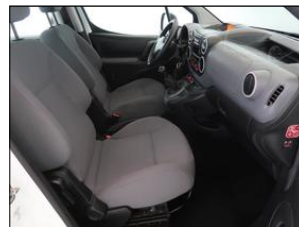

Informace o prodejci

AAA Auto - 21 poboček v celé ČR

Telefon: +420 800 400 450
Email: prodej3@aaaauto.cz
WWW: www.aaaauto.cz
Otevírací doba:
Pondělí: 8.00-21.00
Úterý: 8.00-21.00
Středa: 8.00-21.00