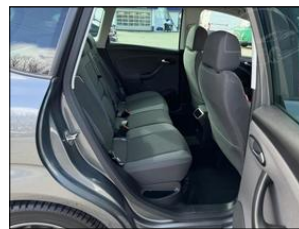

Informace o prodejci

SLOMI-CAR

Pražská třída 1507 37010 České Budějovice

Telefon: +420 608 12 12 18 +420 777 07 24 12

Fax: +420 387 22 00 10

Email: info@slomi-car.cz

WWW: www.slomi-car.cz

Otevírací doba:

Pondělí: 9:00-18:00

Úterý: 9:00-18:00

Středa: 9:00-18:00