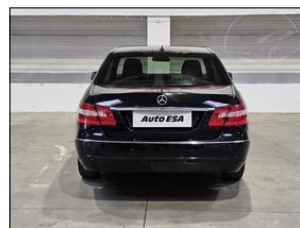

Stav vozidla:

Další informace:

Nabízené vozy procházejí certifikovaným výkupním procesem TÜV NORD. Nabízíme 36 měsíců záruky na mechanický stav vozu ...