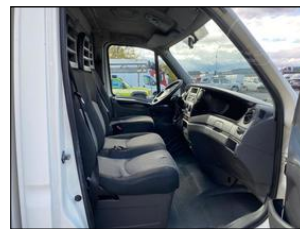

Informace o prodejci

DODÁVKY.COM

Náchodská ul. 19300 Praha 9 - Horní Počernice

Telefon: +420 776 008 080 +420 776 005 050

Email: info@dodavky.com

WWW: www.dodavky.com

Otevírací doba:

Pondělí: 09:00 - 17:00

Úterý: 09:00 - 17:00

Středa: 09:00 - 17:00