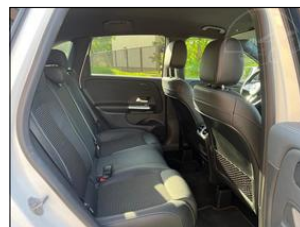

Informace o prodejci

MMM Auto s.r.o.

Nad Okrouhlíkem 2294/11 18200 Praha 8 Libeň

Telefon: 777688011 +420 777 688 011
777215715

Fax: +420 222 233 363

Email: info@mmauto.cz

WWW: www.mmauto.cz

Otevírací doba:

Pondělí: 777688011

Úterý: 777688011

Středa: 777688011