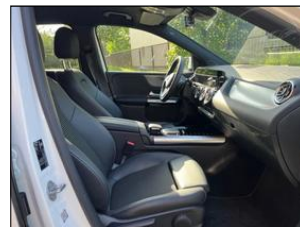

Informace o prodejci

MMM Auto s.r.o.

Nad Okrouhlíkem 2294/11 18200 Praha 8 Libeň

Telefon: 777688011 +420 777 688 011
777215715

Fax: +420 222 233 363

Email: info@mmauto.cz

WWW: www.mmauto.cz

Otevírací doba:

Pondělí: 777688011

Úterý: 777688011

Středa: 777688011