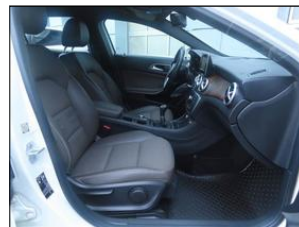

Informace o prodejci

AAA Auto - 21 poboček v celé ČR

Telefon: +420 800 400 450
Email: prodej3@aaaauto.cz
WWW: www.aaaauto.cz

Otevírací doba:

Pondělí: 8.00-21.00
Úterý: 8.00-21.00
Středa: 8.00-21.00