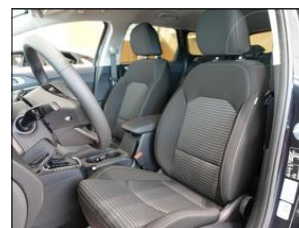

Další informace:

Nový neregistrovaný vůz ihned k odběru, možnost odpočtu DPH ...

Informace o prodejci

AUTO DASPOL s.r.o.

Těšínská 1880/39 71000 Slezské Pavlovice

Telefon: +420 724 307 397 +420 737 731 634

Email: prodej@autodaspol.cz

WWW: www.autodaspol.cz

Otevírací doba:

Pondělí: 08:00 - 17:00

Úterý: 08:00 - 17:00

Středa: 08:00 - 17:00