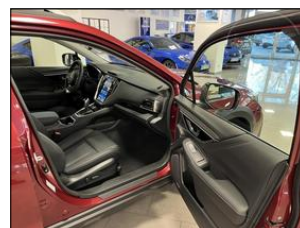

Další informace:

Samozřejmě jsou možné také jiné barvy viz náš web. Zcela nový vůz autorizovaného prodejce ...

Informace o prodejci

DanCars CZ s.r.o.

Krnovská 82 74601 Opava

Telefon: +420 602 705 909 +420 608 848 770

Email: info@subaru-opava.cz

WWW: www.subaru-opava.cz

Otevírací doba:

Pondělí: 8:00 -17:00

Úterý: 8:00 -17:00

Středa: 8:00 -17:00