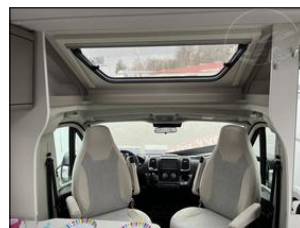

Informace o prodejci

Autocentrum Stéblová

Stéblová 65 53345 Stéblová u Pardubic

Telefon: +420 724 264 084 +420 732 537 535

Email: bazar@cpce.cz

WWW: www.autocentrumsteblova.cz

Otevírací doba:

Pondělí: 9.00 - 17.00

Úterý: 9.00 - 17.00

Středa: 9.00 - 17.00