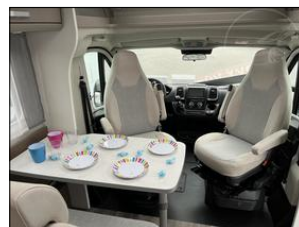

Informace o prodejci

Autocentrum Stéblová

Stéblová 65 53345 Stéblová u Pardubic

Telefon: +420 724 264 084 +420 732 537 535

Email: bazar@cpce.cz

WWW: www.autocentrumsteblova.cz

Otevírací doba:

Pondělí: 9.00 - 17.00

Úterý: 9.00 - 17.00

Středa: 9.00 - 17.00