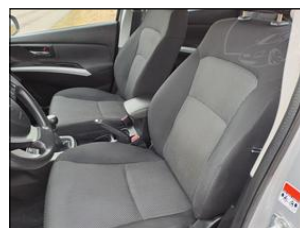

Informace o prodejci

AUTO DELTA

Rezkova 1159/II 37701 Jindřichův Hradec

Telefon: 777 220 445 776 116 607

Email: info@autodelta.cz

WWW: www.autodelta.cz

Otevírací doba:

Pondělí: 09 - 12 13-17

Úterý: 09 - 12 13-17

Středa: 09 - 12 13-17