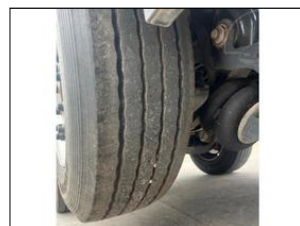

Schwarzmüller 18t sklápěč tandem na 17.8m³

V prov. od: 2019
Tachometr: 0 km
Barva: šedá
Karoserie: Sklápěcí přívěs
STK: 10.2024
Cena: **901 329,- Kč**
Cena bez DPH: 744 900,- Kč

Výbava vozidla:

Stav vozidla:

Další informace:

přívěs sklápěcí tandem
Schwarzmüller Z2 TKIA 2/E;
málo používaný, zánovní stav; rok 2019,
STK do 10/24,
2 osy; ložná plocha: objem 17.8m³,
d 4.88m + š 2.4m + v 1.5m,
odnímatelná boční nástavba: 0.45m; provozní
hmotnost: 4.7t,
celková hmotnost: 18t,
nosnost: 13.28t; odnímatelné nástavby, kotoučové
brzdy ...