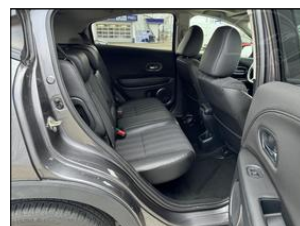

Informace o prodejci

SLOMI-CAR

Pražská třída 1507 37010 České Budějovice

Telefon: +420 608 12 12 18 +420 777 07 24 12

Fax: +420 387 22 00 10

Email: info@slomi-car.cz

WWW: www.slomi-car.cz

Otevírací doba:

Pondělí: 9:00-18:00

Úterý: 9:00-18:00

Středa: 9:00-18:00