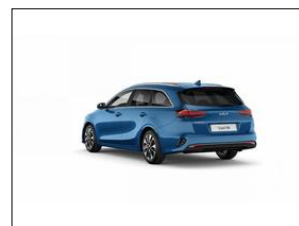

Kia Cee'd 1,5 T-GDi GPF SW TOP MY25

V prov. od: 2024
Tachometr: 5 km
Barva: modrá
Karoserie: Kombi
Počet dveří: 0
Počet sedadel: 0
Palivo: Benzín
Objem: 1 482 ccm
Výkon: 103 kW (140 PS)
Cena: **589 980,- Kč**
Cena bez DPH: 487 587,- Kč

Výbava vozidla:

AirBag 6x, Alarm, Alu kola, Asistent-brzdový, Asistent -parkovací zadní, Asistent-rozjezdový, Dětská sedačka Isofix, Elektrická okna, Imobilizér, Klimatizace dig. dvouokrhová, Převodovka manuální, Sedadla vyhřívaná, Senzor deště, Senzor světla, Splňuje normu euro VI, Světla přídatná mlhovky, Volant multifunkční, Zrcátka vyhřívaná