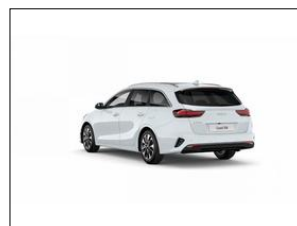

## Kia Cee'd 1,5 T-GDi GPF SW SPIN MY25

**V prov. od:** 2024  
**Tachometr:** 5 km  
**Barva:** bílá  
**Karoserie:** Kombi  
**Počet dveří:** 0  
**Počet sedadel:** 5  
**Palivo:** Benzín  
**Objem:** 1 482 ccm  
**Výkon:** 103 kW (140 PS)  
**Cena:** **529 980,- Kč**  
**Cena bez DPH:** 438 000,- Kč